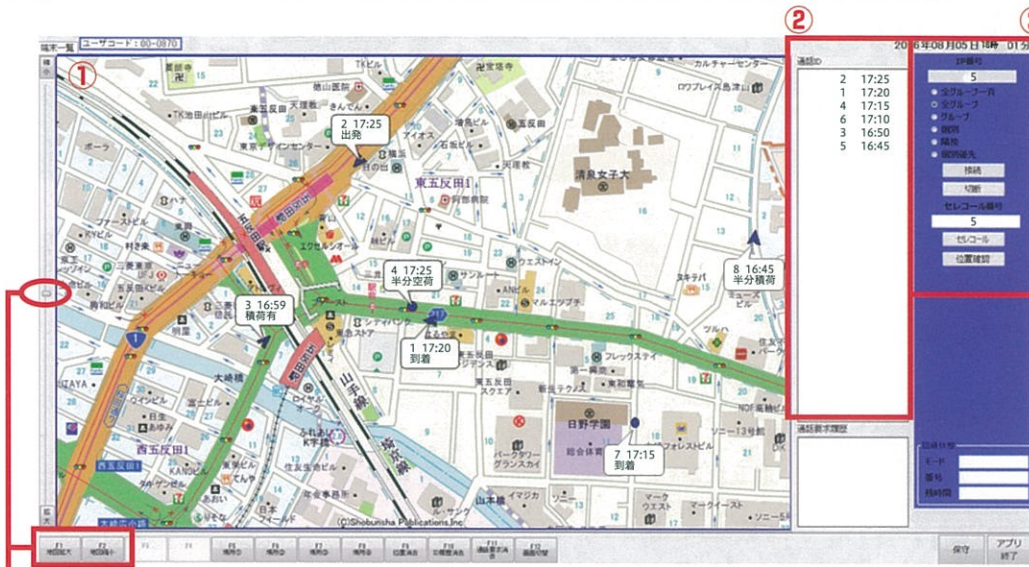

位置・状態情報の確認がサクサク快適なGPS位置表示システム

■地図表示画面 15秒毎に更新される全無線機の位置・状態、進行方向を表示

→ 地図縮尺の**拡大、縮小**ができます(1/1,000~1/5,000,000)

主な機能

①位置・状態表示機能

クルマ、ヒトの位置、状態を表示します。15秒毎の定期更新に加え、移動局のマイクプレス時にも情報が更新されます。

②通話ID受信履歴表示機能

個別番号、受信時刻の最新情報を時系列で表示します。

③通話呼び出し機能

選択した通信モードへの切り替えと発呼、セレコール発呼が可能です。

便利なエリア呼び(隣接通信)の操作

- ①通信モードの「隣接」をチェック
- ②マウスを右クリックした地点を中心にドラッグしてマウスを移動すると円を表示
- ③「接続」をクリック