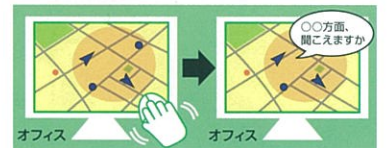

円内の移動局とグループ通話開始

アイコンの表示

形、向きで位置情報を表示します

移動中

尖った方向が進行方向になります

停止中(時速4km以下)

車載機の徐行時、携帯機の歩行時に使用する場合、●で表示されます