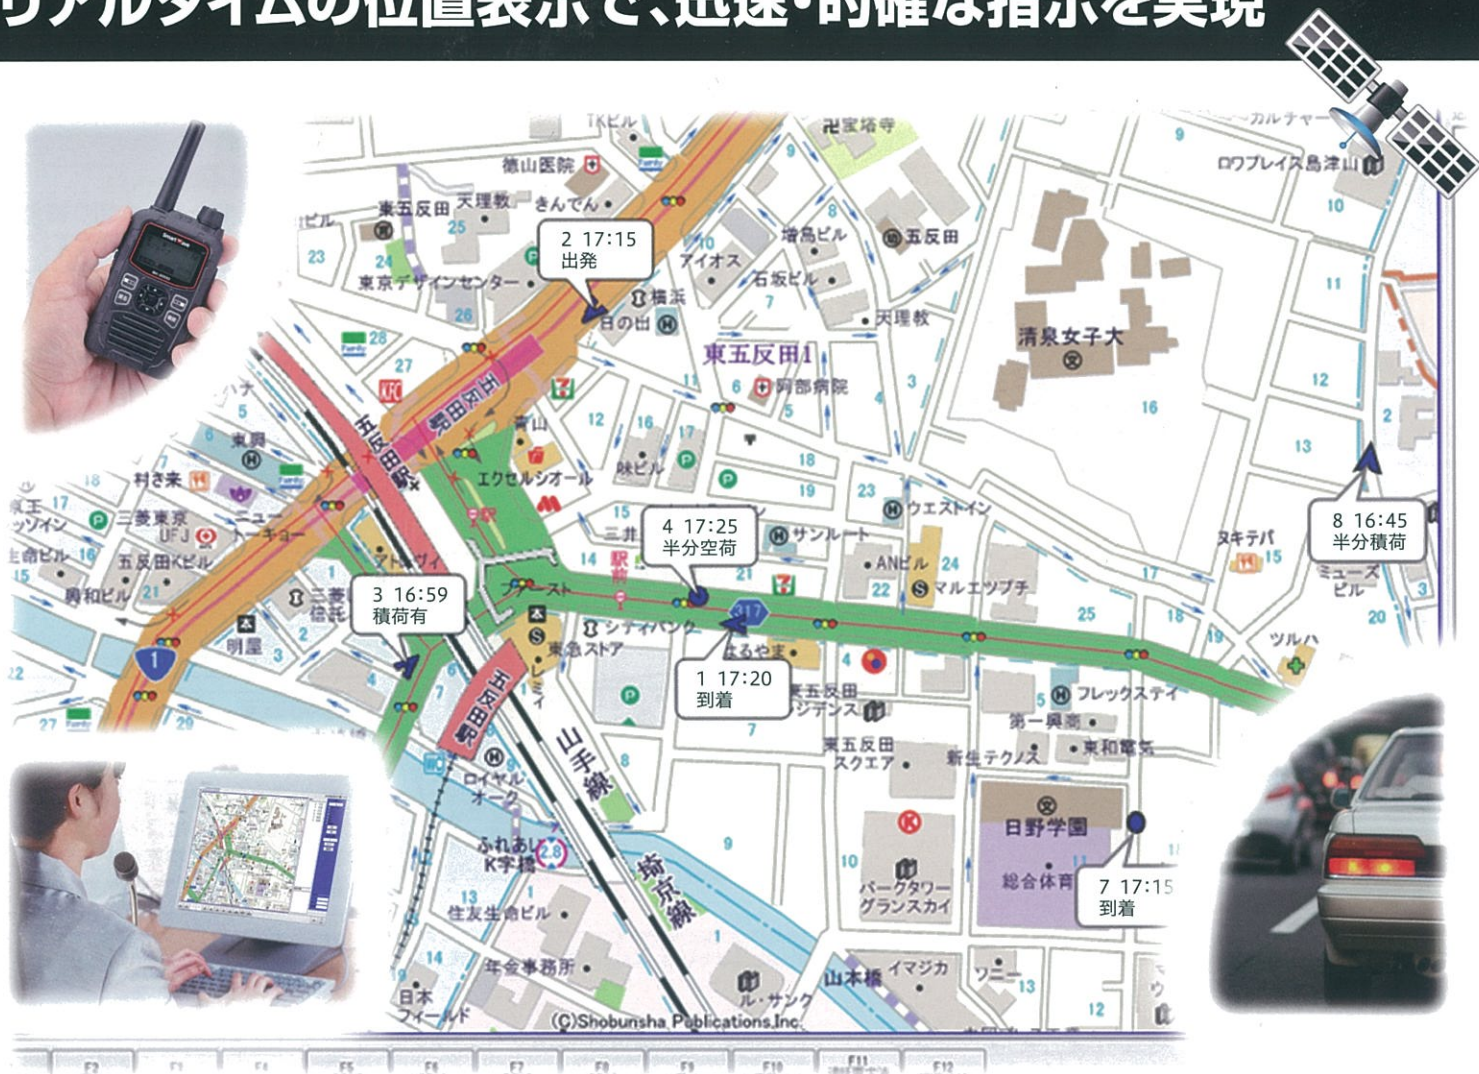

クルマとヒトの動きがオフィスで一目瞭然 リアルタイムの位置表示で、迅速・的確な指示を実現

GPS位置表示システム「IPステーション」は
シンプル・簡単操作で、位置管理を伴う幅広い業種を強力サポート!

● Smart ave の安心ネットワーク

公衆インターネット網を経由しない閉域ネットワークなので**秘匿性が高く安心**

● 位置・状態の更新は15秒毎の自動取得で更新表示

全無線機の最新データをサーバーから**自動取得し、表示**するのでサクサク、快適に確認

● 音声通信時にも位置・状態は更新表示

移動局のプレス操作毎に、位置・状態情報も更新されるので、的確でスムーズな指示が可能

位置・状態情報の確認がサクサク快適なGPS位置表示システム

■地図表示画面 15秒毎に更新される全無線機の位置・状態、進行方向を表示

→ 地図縮尺の**拡大、縮小**ができます(1/1,000~1/5,000,000)

主な機能

①位置・状態表示機能

クルマ、ヒトの位置、状態を表示します。15秒毎の定期更新に加え、移動局のマイクプレス時にも情報が更新されます。

②通話ID受信履歴表示機能

個別番号、受信時刻の最新情報を時系列で表示します。

③通話呼び出し機能

選択した通信モードへの切り替えと発呼、セレコール発呼が可能です。

便利なエリア呼び(隣接通信)の操作

- ①通信モードの「隣接」をチェック
- ②マウスを右クリックした地点を中心にドラッグしてマウスを移動すると円を表示
- ③「接続」をクリック

円内の移動局とグループ通話開始

アイコンの表示

形、向きで位置情報を表示します

移動中

尖った方向が進行方向になります

停止中(時速4km以下)

車載機の徐行時、携帯機の歩行時に使用する場合、●で表示されます

■2画面表示機能

「地図」「端末一覧画面」の画面を常に表示

■端末一覧画面