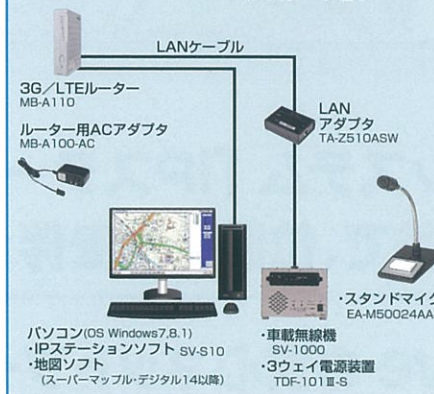

事務所・営業所

GPS位置表示システム IPステーション

パソコン(OS Windows7.8.1)
・IPステーションソフト SV-S10
・地図ソフト (スーパーマップル・デジタル14以降)