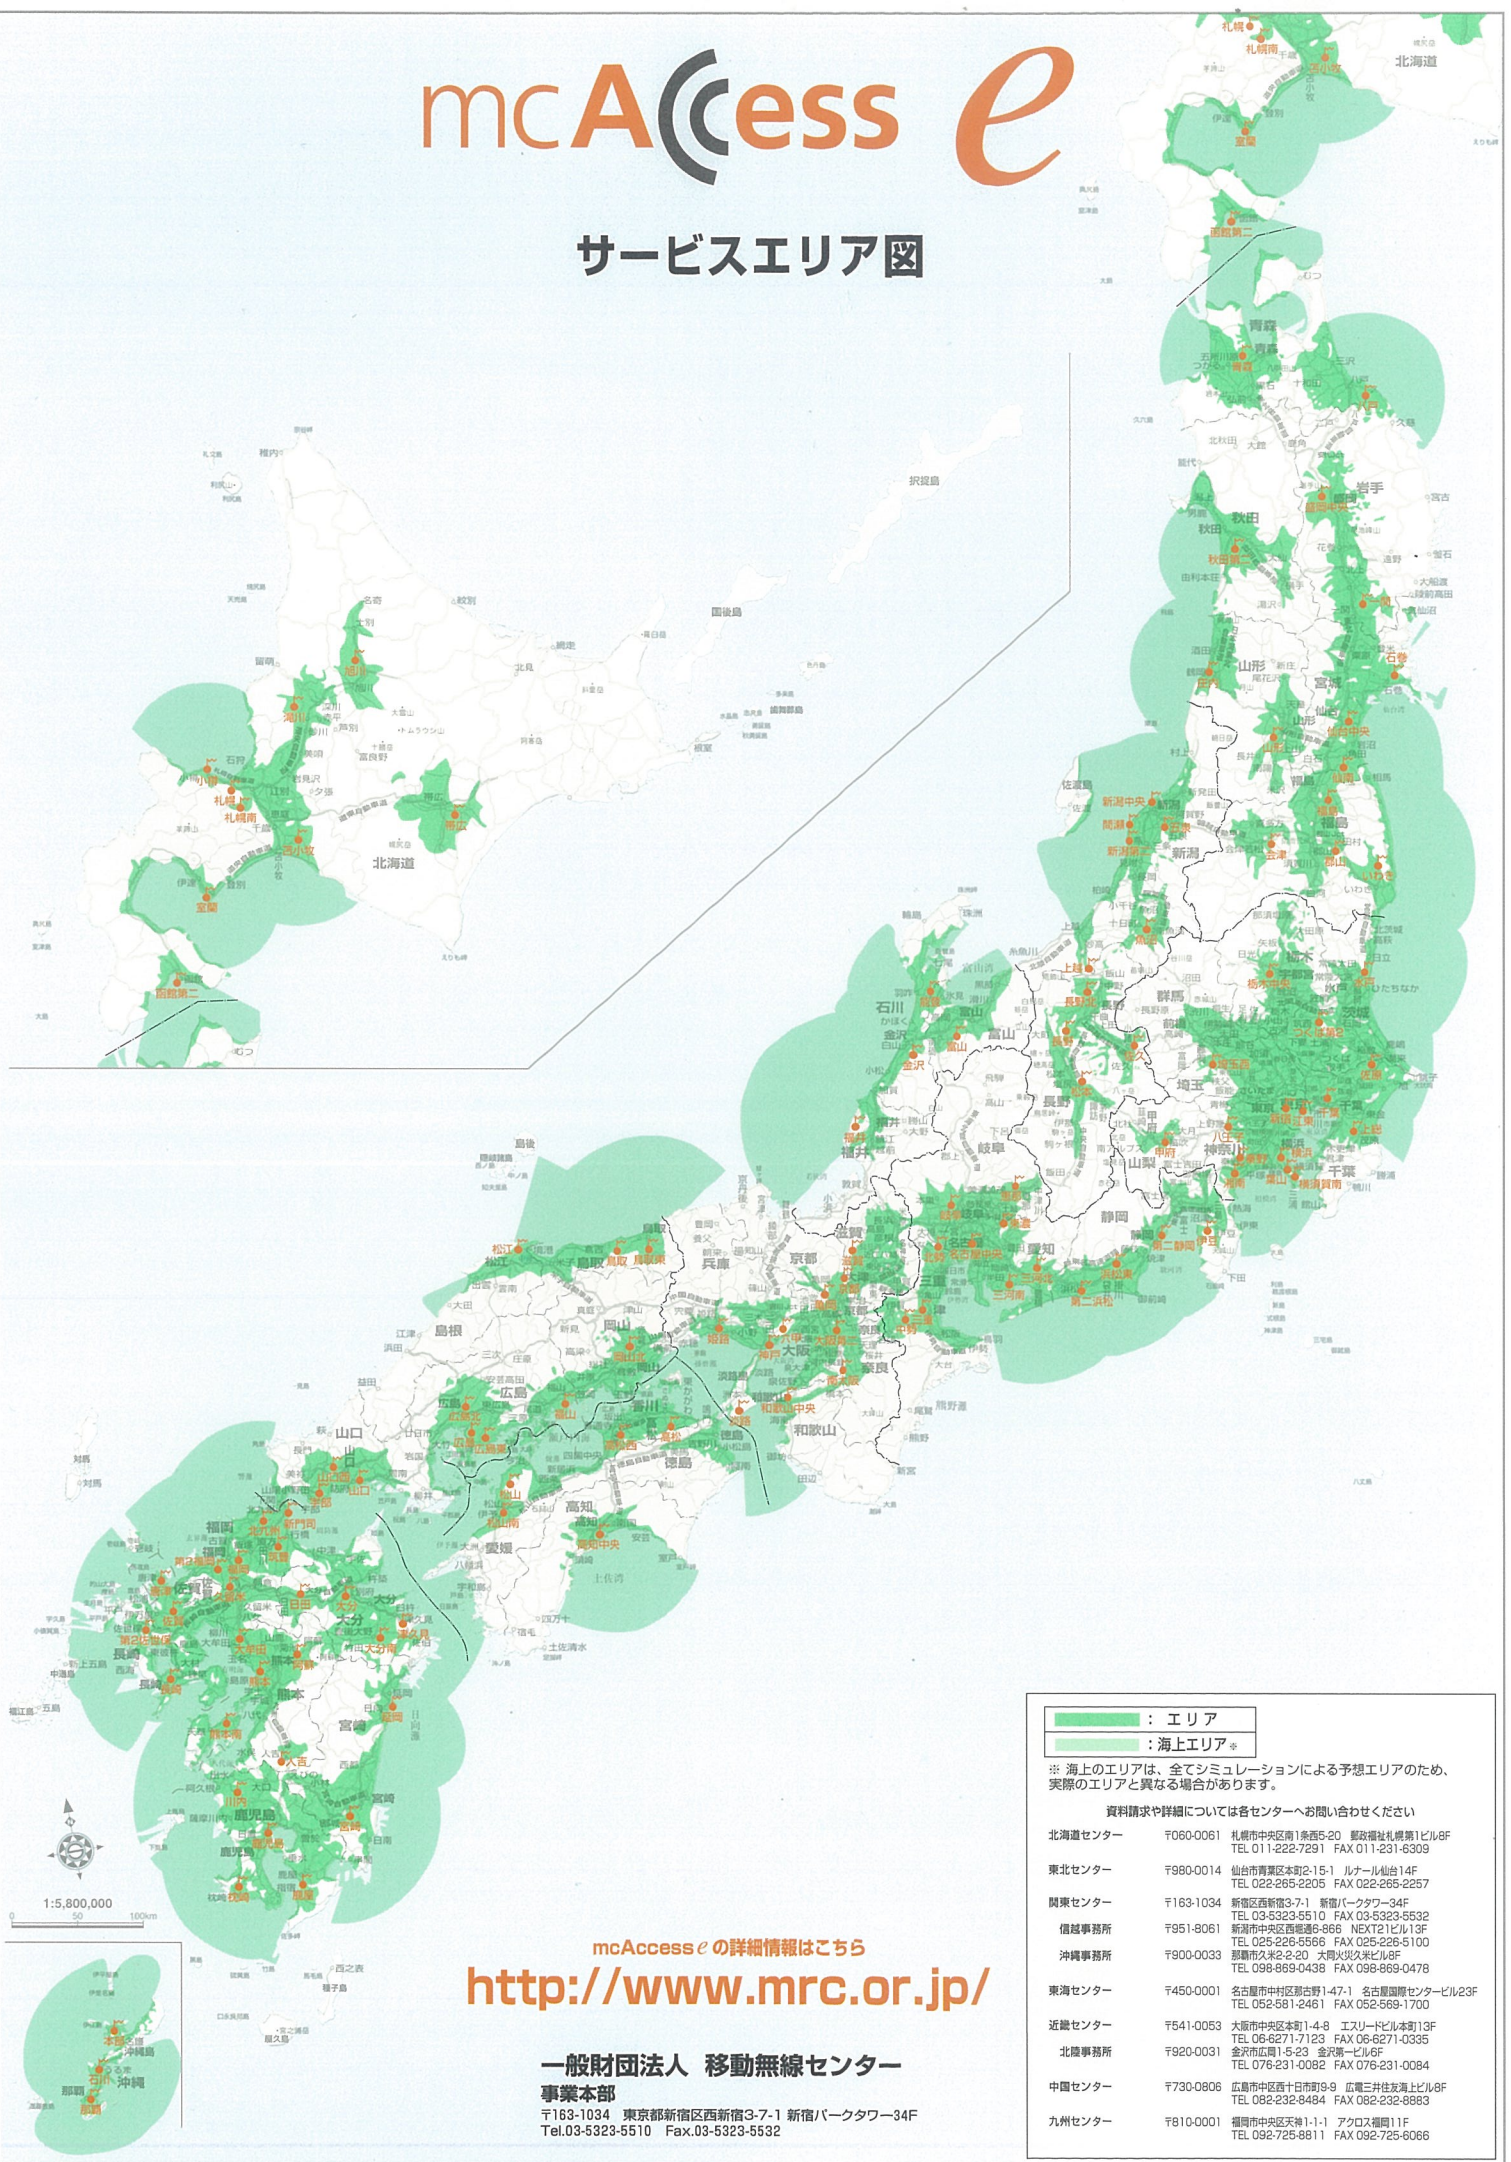

## サービスエリア図

	： エリア
	： 海上エリア*

※ 海上のエリアは、全てシミュレーションによる予想エリアのため、実際のエリアと異なる場合があります。

資料請求や詳細については各センターへお問い合わせください

北海道センター	〒060-0061 札幌市中央区南1条西5-20 郵政福祉札幌第1ビル8F TEL 011-222-7291 FAX 011-231-6309
東北センター	〒980-0014 仙台市青葉区本町2-15-1 ルナール仙台14F TEL 022-265-2205 FAX 022-265-2257
関東センター	〒163-1034 新宿区西新宿3-7-1 新宿パークタワー34F TEL 03-5323-5510 FAX 03-5323-5532
信越事務所	〒951-8061 新潟市中央区西通6-866 NEXT21ビル13F TEL 025-226-5566 FAX 025-226-5100
沖縄事務所	〒900-0033 那覇市久米2-2-20 大和ビル9F TEL 098-869-0438 FAX 098-869-0478
東海センター	〒450-0001 名古屋市中村区新富1-47-1 名古屋国際センタービル23F TEL 052-581-2461 FAX 052-569-1700
近畿センター	〒541-0053 大阪市中央区南1-4-8 エスリードビル13F TEL 06-6271-7123 FAX 06-6271-0395
北陸事務所	〒920-0031 金沢市南1-5-23 金沢ビル9F TEL 076-231-0082 FAX 076-231-0084
中国センター	〒730-0806 広島市中区西十丁南9-9 広島三井住友海上ビル8F TEL 082-232-8484 FAX 082-232-8883
九州センター	〒810-0001 福岡市中央区天神1-1-1 アクロス福岡11F TEL 092-725-8811 FAX 092-725-8086