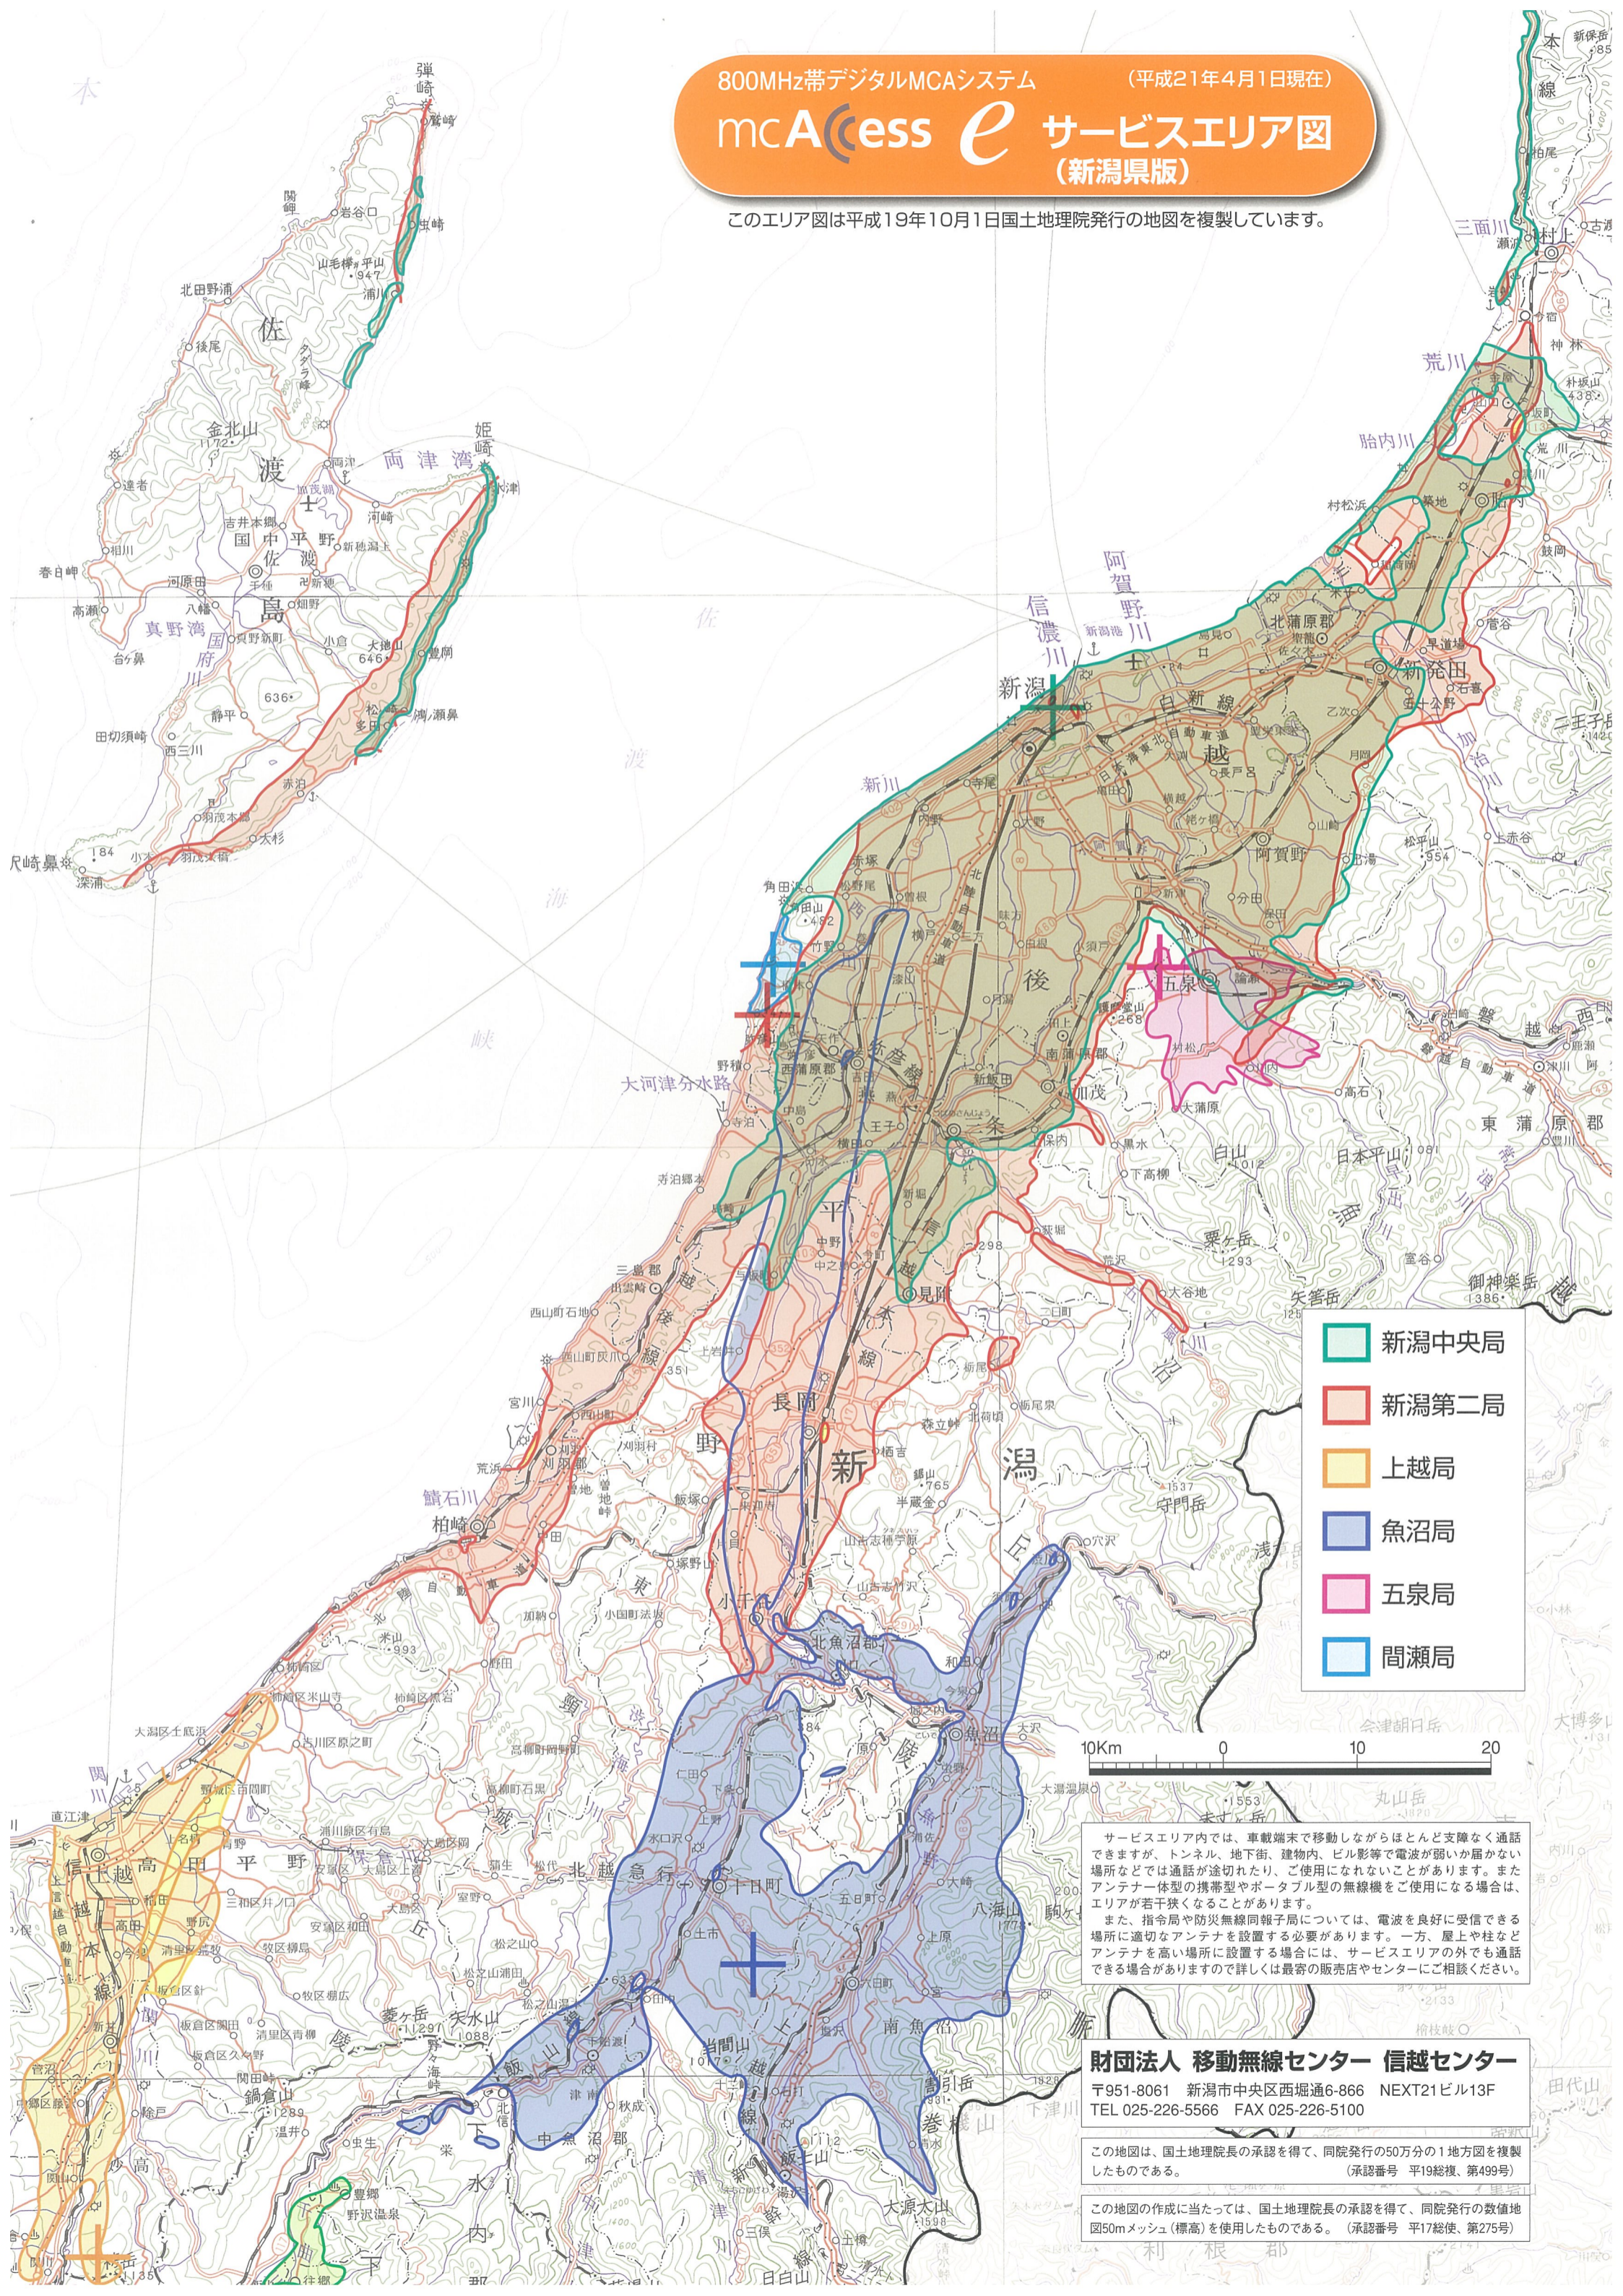

800MHz帯デジタルMCAシステム

(平成21年4月1日現在)

# mcAccess e サービスエリア図 (新潟県版)

このエリア図は平成19年10月1日国土地理院発行の地図を複製しています。

- 新潟中央局
- 新潟第二局
- 上越局
- 魚沼局
- 五泉局
- 間瀬局

サービスエリア内では、車載端末で移動しながらほとんど支障なく通話できますが、トンネル、地下街、建物内、ビル影等で電波が弱いか届かない場所などでは通話が途切れたり、ご使用になれないことがあります。またアンテナ一体型の携帯型やポータブル型の無線機をご使用になる場合は、エリアが若干狭くなることがあります。

この地図は、国土地理院長の承認を得て、同院発行の50万分の1地方図を複製したものである。(承認番号 平19総複、第499号)

この地図の作成に当たっては、国土地理院長の承認を得て、同院発行の数値地図50mメッシュ(標高)を使用したものである。(承認番号 平17総複、第275号)