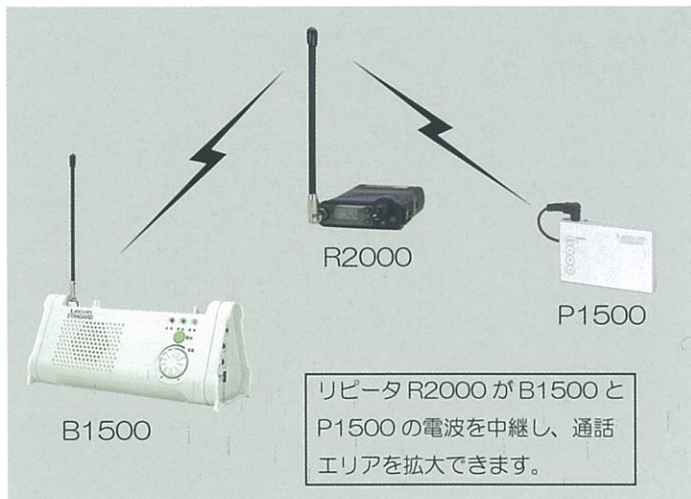

Lecoo
STANDARD

卓上型特定小電力トランシーバー

B1500

卓上型

クリアな音質

卓上型の特定小電力トランシーバー。
 厨房やフロントに設置して、フロア
 スタッフとの通話に最適です。

●主な機能

●卓上型

従来にない卓上型小電力トランシーバーです。
 特定小電力トランシーバーP1500と通話することが可能です。
 B1500 同士の通話も可能です。

●クリアな音質

騒音の中でも聞き取りやすい600mW以上の大音量です。
 外部スピーカー出力端子も装備しています。

●ハンズフリー

両手がふさがっていても、VOX 機能により音声の入力を
 感知して送信状態にすることができます。

●マイク感度切り替え

お使いの環境に合わせて、マイク感度を2段階に変更する
 ことができます。

●PTT スイッチ接続端子装備

外部 PTT スイッチ接続用φ3.5mm ミニジャックを装備して
 います。フットスイッチなどを接続することが可能です。

●電池でも使用可能

●リピータ(中継器)対応

リピータ R2000 を使用することにより、通話エリアを
 拡大できます。

●定格

使用周波数	単信 422MHz 帯 20 チャンネル 半複信 421MHz 帯及び 440MHz 帯 27 チャンネル
電波型式	F3E
通信方式	単信・半複信方式
送信出力	10mW
受信感度	-8dBμ以下 (12dB SINAD)
オーディオ出力	500mW 以上 (8Ω負荷 10% 歪) 最大 600mW 以上 (8Ω負荷)
トーンスケルチ機能	CTCSS 38 波
電源電圧	外部 DC7.5V 電池 単 3 形乾電池 4 本 DC6.0V
消費電流	送信 約 90mA、受信 約 200mA 待受 約 10mA
電池使用可能時間	約 20 時間 (単 3 形アルカリ乾電池使用時) (送信:受信:待受=1:1:8)
通話距離の目安	約 300m (見通しが効く場所にて)
使用温度範囲	-10℃~ +50℃
寸法	幅 200mm 高さ 88.5mm 奥行 81mm
質量	約 430g (電池含む)
付属品	AC アダプター、取扱説明書、保証書