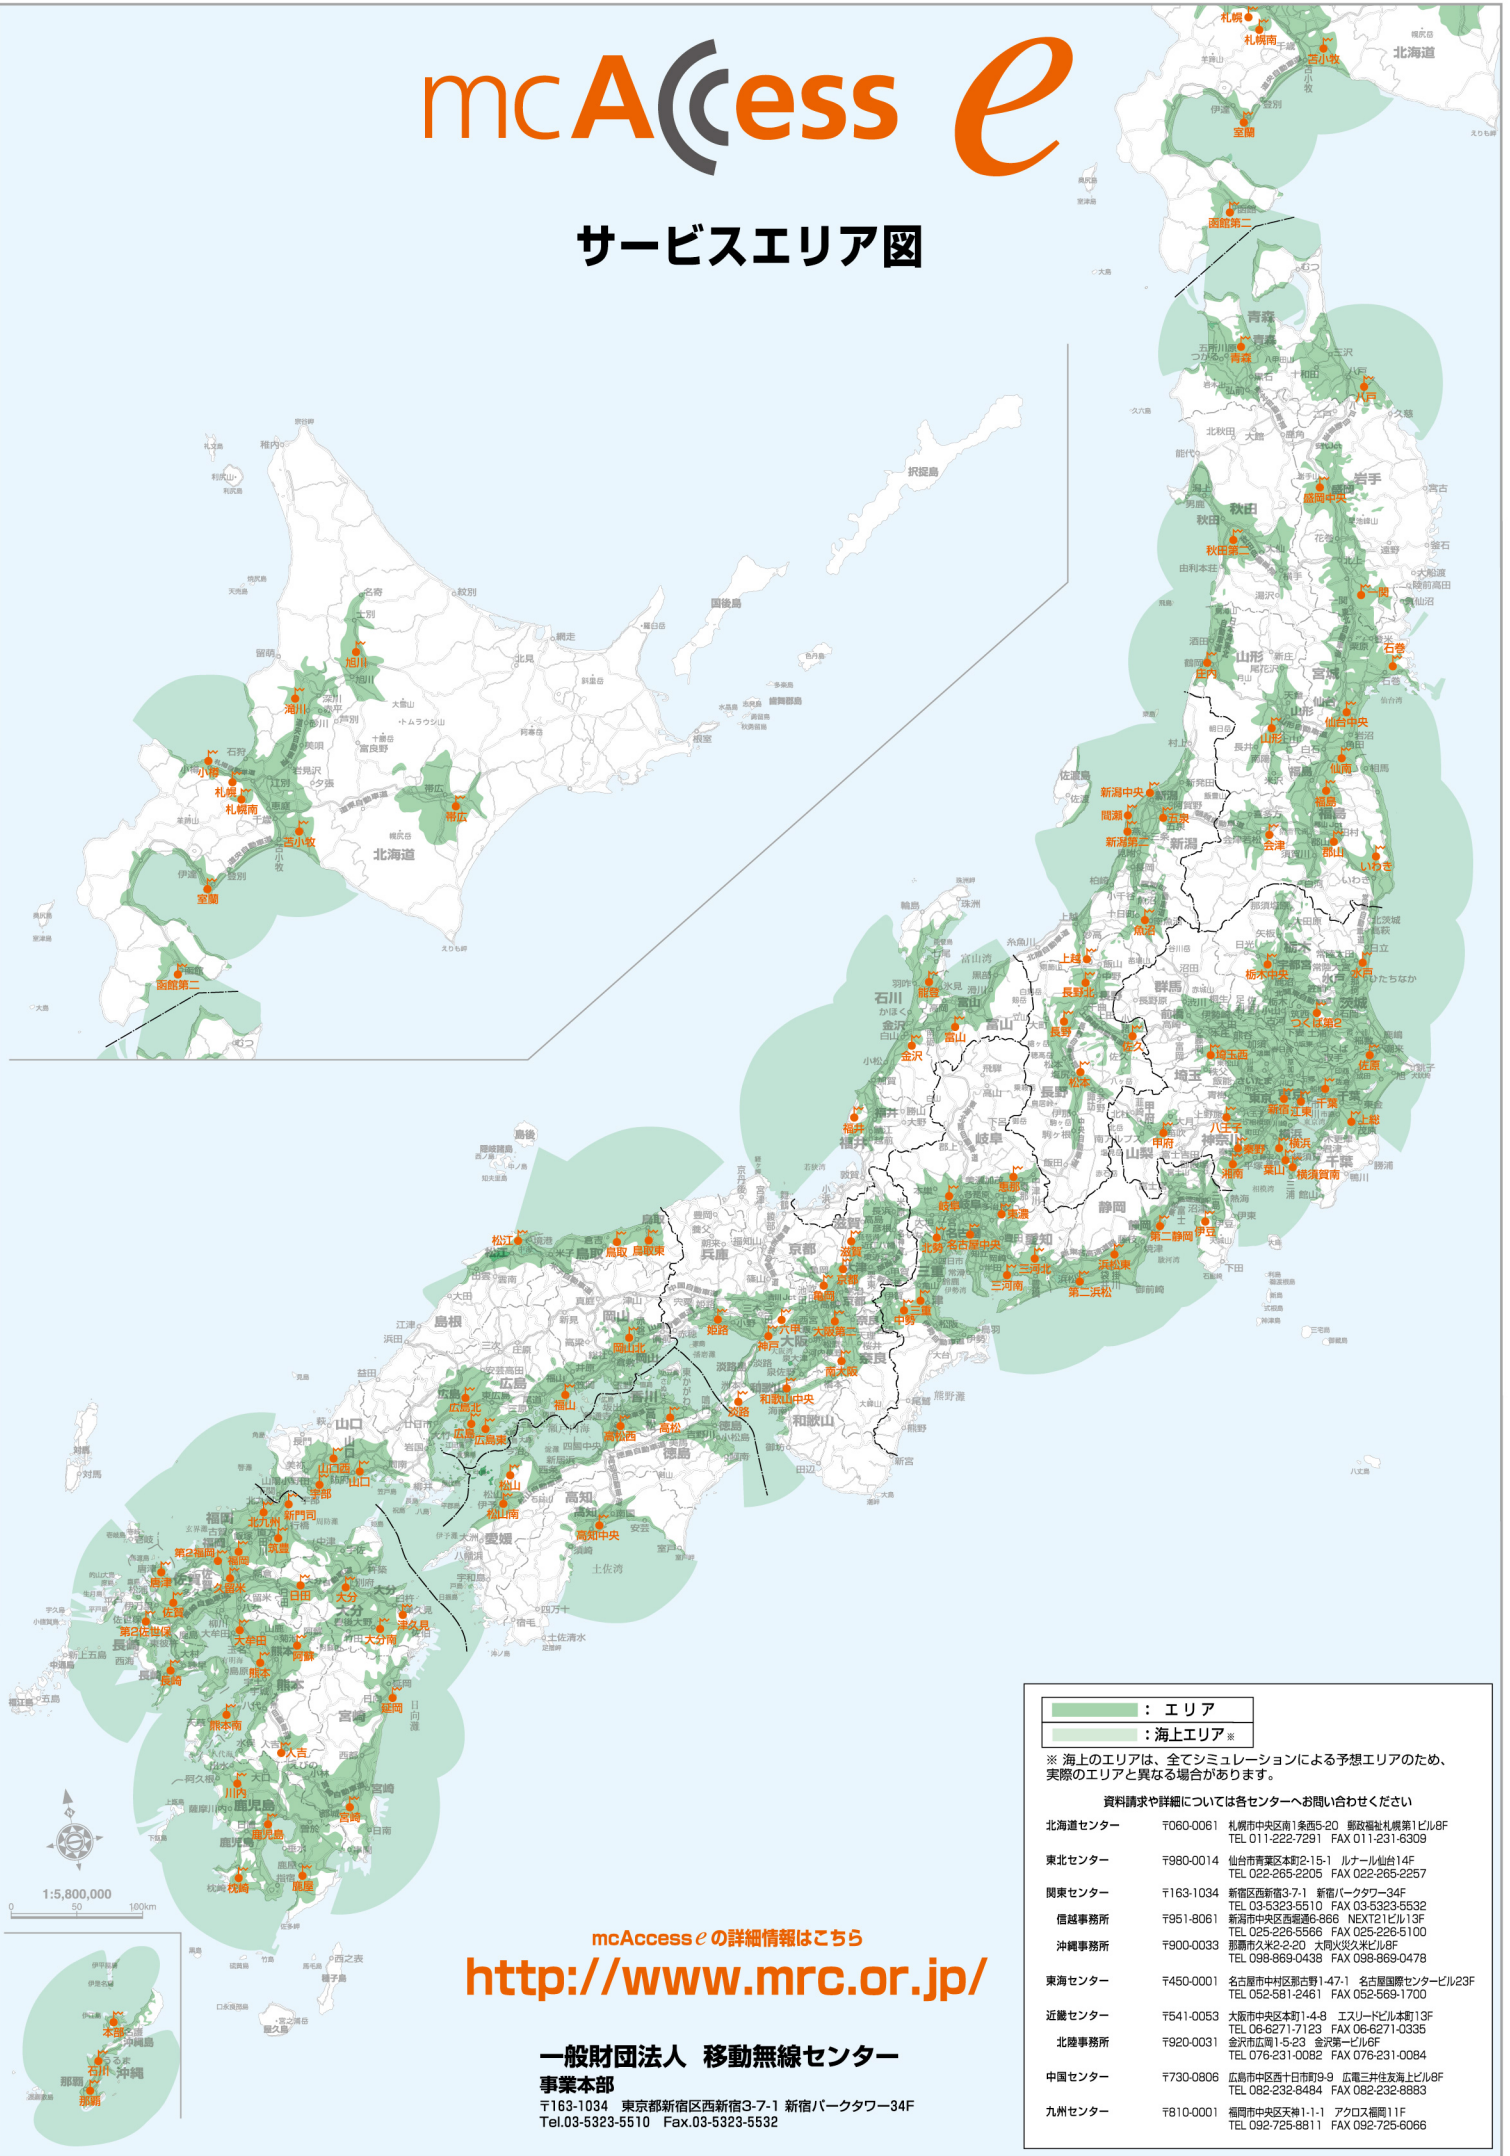

サービスエリア図

	: エリア
	: 海上エリア*

※ 海上のエリアは、全てシミュレーションによる予想エリアのため、実際のエリアと異なる場合があります。

資料請求や詳細については各センターへお問い合わせください

北海道センター	〒060-0061 札幌市中央区南1条西5-20 郵政福祉札幌第1ビル8F TEL 011-222-7291 FAX 011-231-6309
東北センター	〒980-0014 仙台市青葉区本町2-15-1 ルナール山台14F TEL 022-265-2205 FAX 022-265-2257
関東センター	〒163-1034 新宿区西新宿3-7-1 新宿パークタワー34F TEL 03-5323-5510 FAX 03-5323-5532
信越事務所	〒951-8061 新潟市中央区森端6-866 NEXT2ビル13F TEL 025-226-5566 FAX 025-226-5100
沖縄事務所	〒990-0033 新潟市中央区2-20 大野火久米ビル8F TEL 098-869-0438 FAX 098-869-0478
東海センター	〒450-0001 名古屋市中村区那古野1-47-1 名古屋国際センタービル23F TEL 052-581-2461 FAX 052-583-1700
近畿センター	〒541-0053 大阪市中央区本町1-4-8 エスリードビル本町13F TEL 06-6271-7123 FAX 06-6271-0335
北陸事務所	〒920-0031 金沢市南町1-5-23 金沢ビル8F TEL 076-231-0082 FAX 076-231-0084
中国センター	〒730-0806 広島市中区香十日前9-9 広島三井ビル海上ビル8F TEL 082-232-8484 FAX 082-232-8893
九州センター	〒810-0001 福岡市中央区天神1-1-1 アクロスビル11F TEL 092-725-8811 FAX 092-725-6066